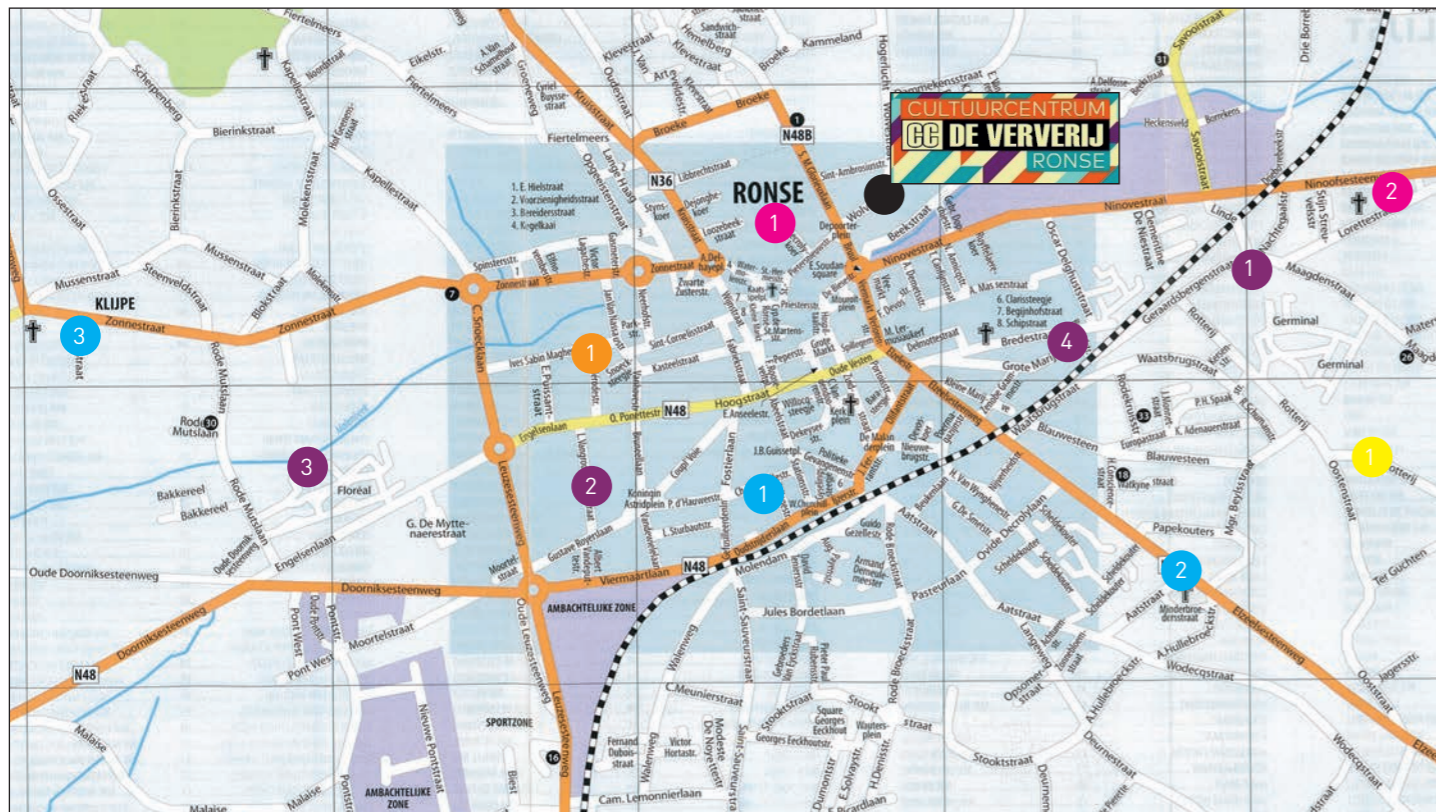

Voor iedereen een kleuterschool in de buurt...